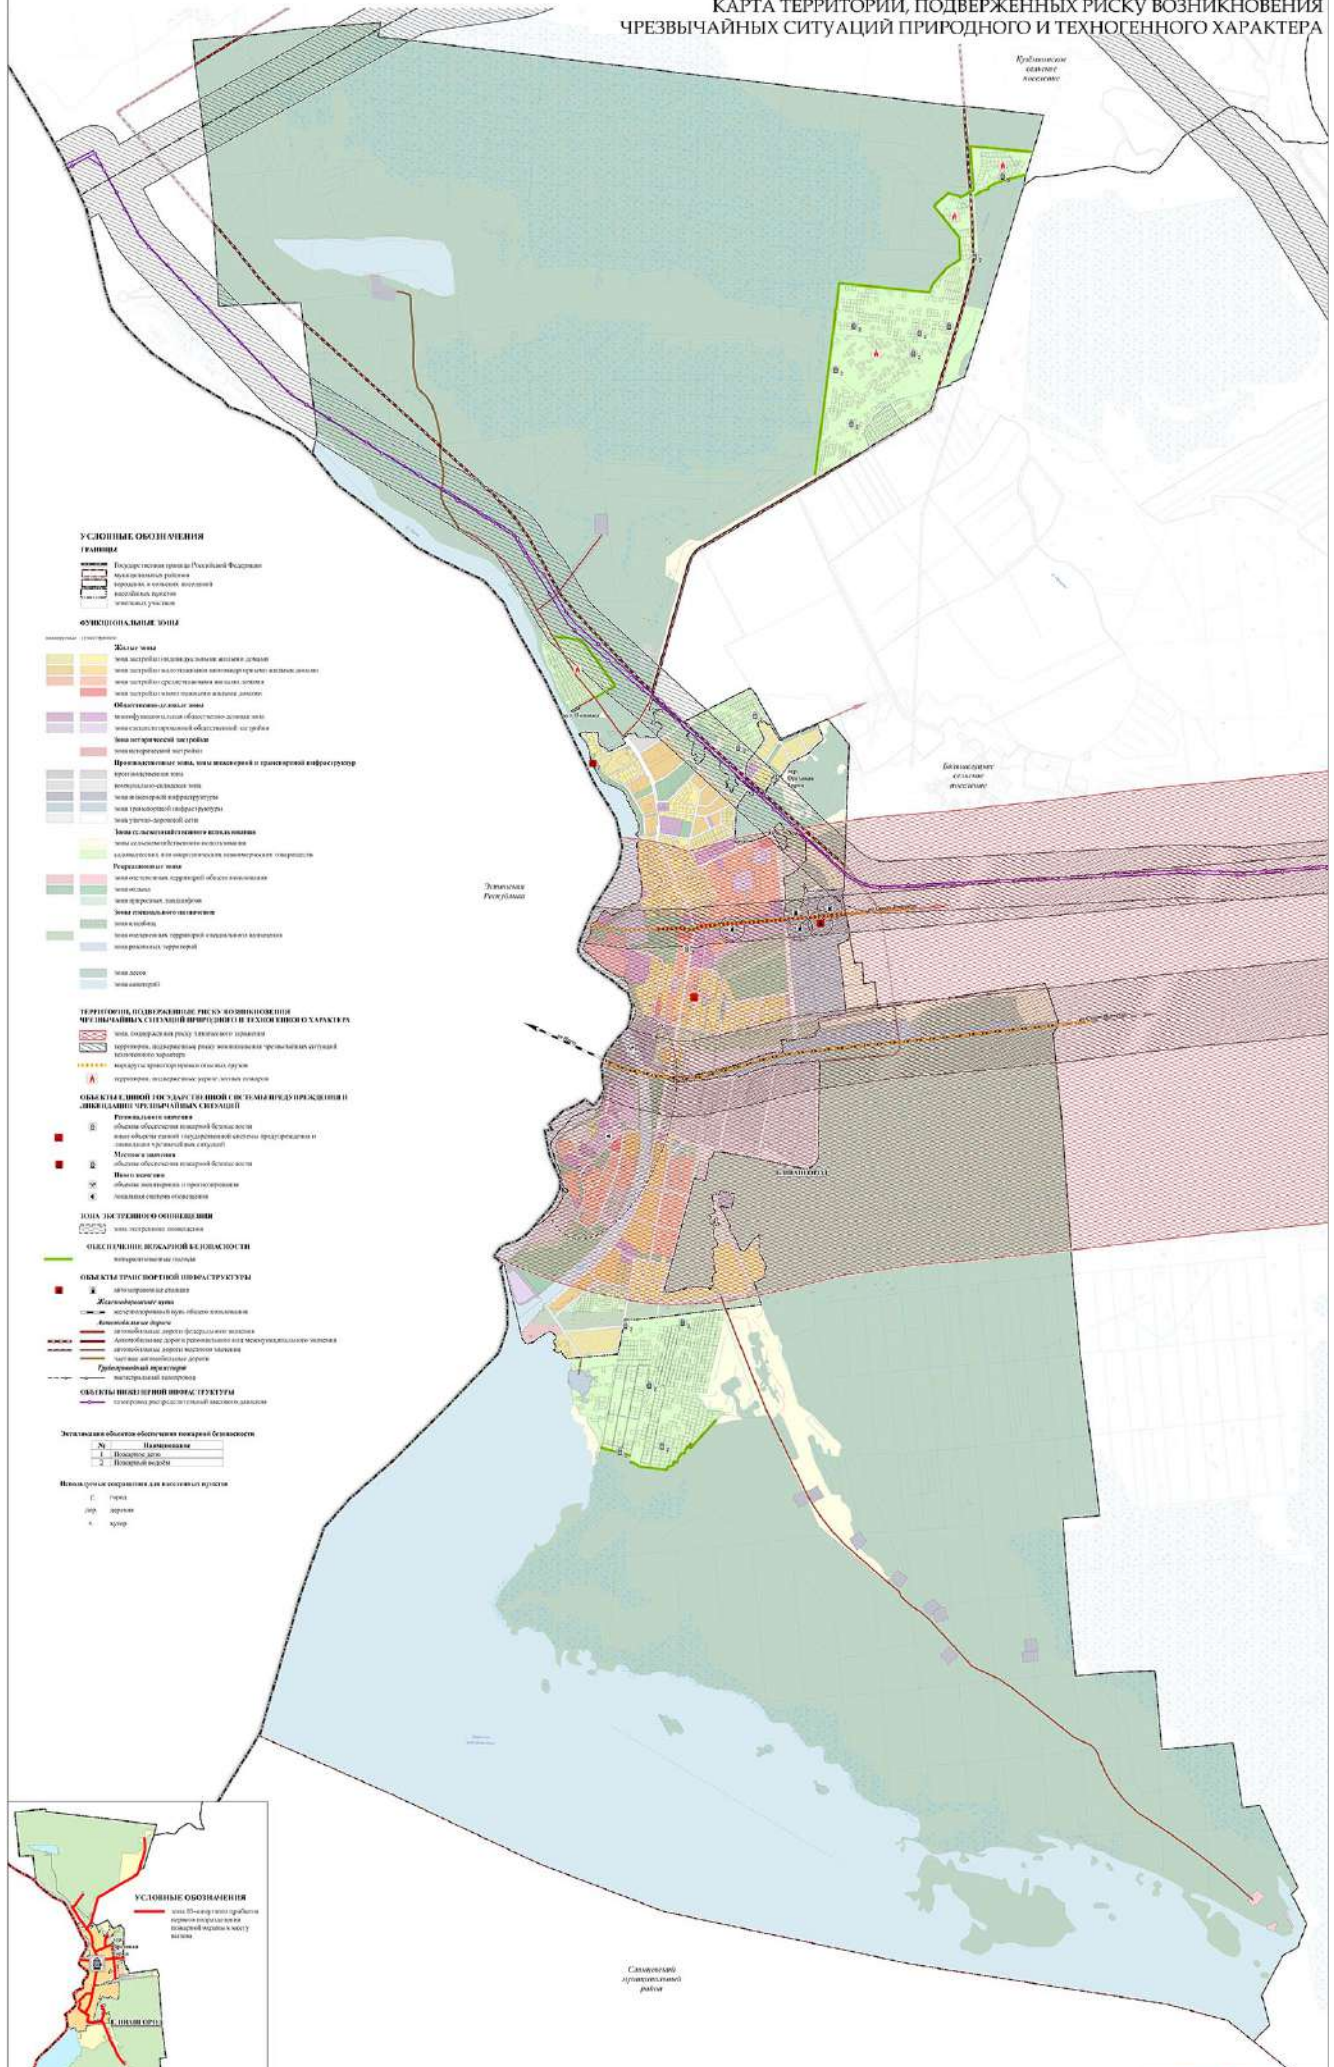

ИЗМЕНЕНИЯ В ГЕНЕРАЛЬНЫЙ ПЛАН МУНИЦИПАЛЬНОГО ОБРАЗОВАНИЯ
ИВАНГОРОДСКОЕ ГОРОДСКОЕ ПОСЕЛЕНИЕ КИНГИСЕППСКОГО МУНИЦИПАЛЬНОГО РАЙОНА ЛЕНИНГРАДСКОЙ ОБЛАСТИ
Материалы по обоснованию

КАРТА ТЕРРИТОРИЙ, ПОДВЕРЖЕННЫХ РИСКУ ВОЗНИКНОВЕНИЯ
ЧРЕЗВЫЧАЙНЫХ СИТУАЦИЙ ПРИРОДНОГО И ТЕХНОГЕННОГО ХАРАКТЕРА

УСЛОВНЫЕ ОБОЗНАЧЕНИЯ

ФУНКЦИОНАЛЬНЫЕ ЗОНЫ

ЗОНА РИСКОВОГО ОБОЗНАЧЕНИЯ

- зона подвержена опасности

ОБЪЕКТЫ ЧРЕЗВЫЧАЙНОЙ СИТУАЦИИ

- объект чрезвычайной ситуации

ОБЪЕКТЫ ЧРЕЗВЫЧАЙНОЙ СИТУАЦИИ

- объект чрезвычайной ситуации

ОБЪЕКТЫ ЧРЕЗВЫЧАЙНОЙ СИТУАЦИИ

- объект чрезвычайной ситуации

- Г - граница
- Д - дорога
- К - крупный