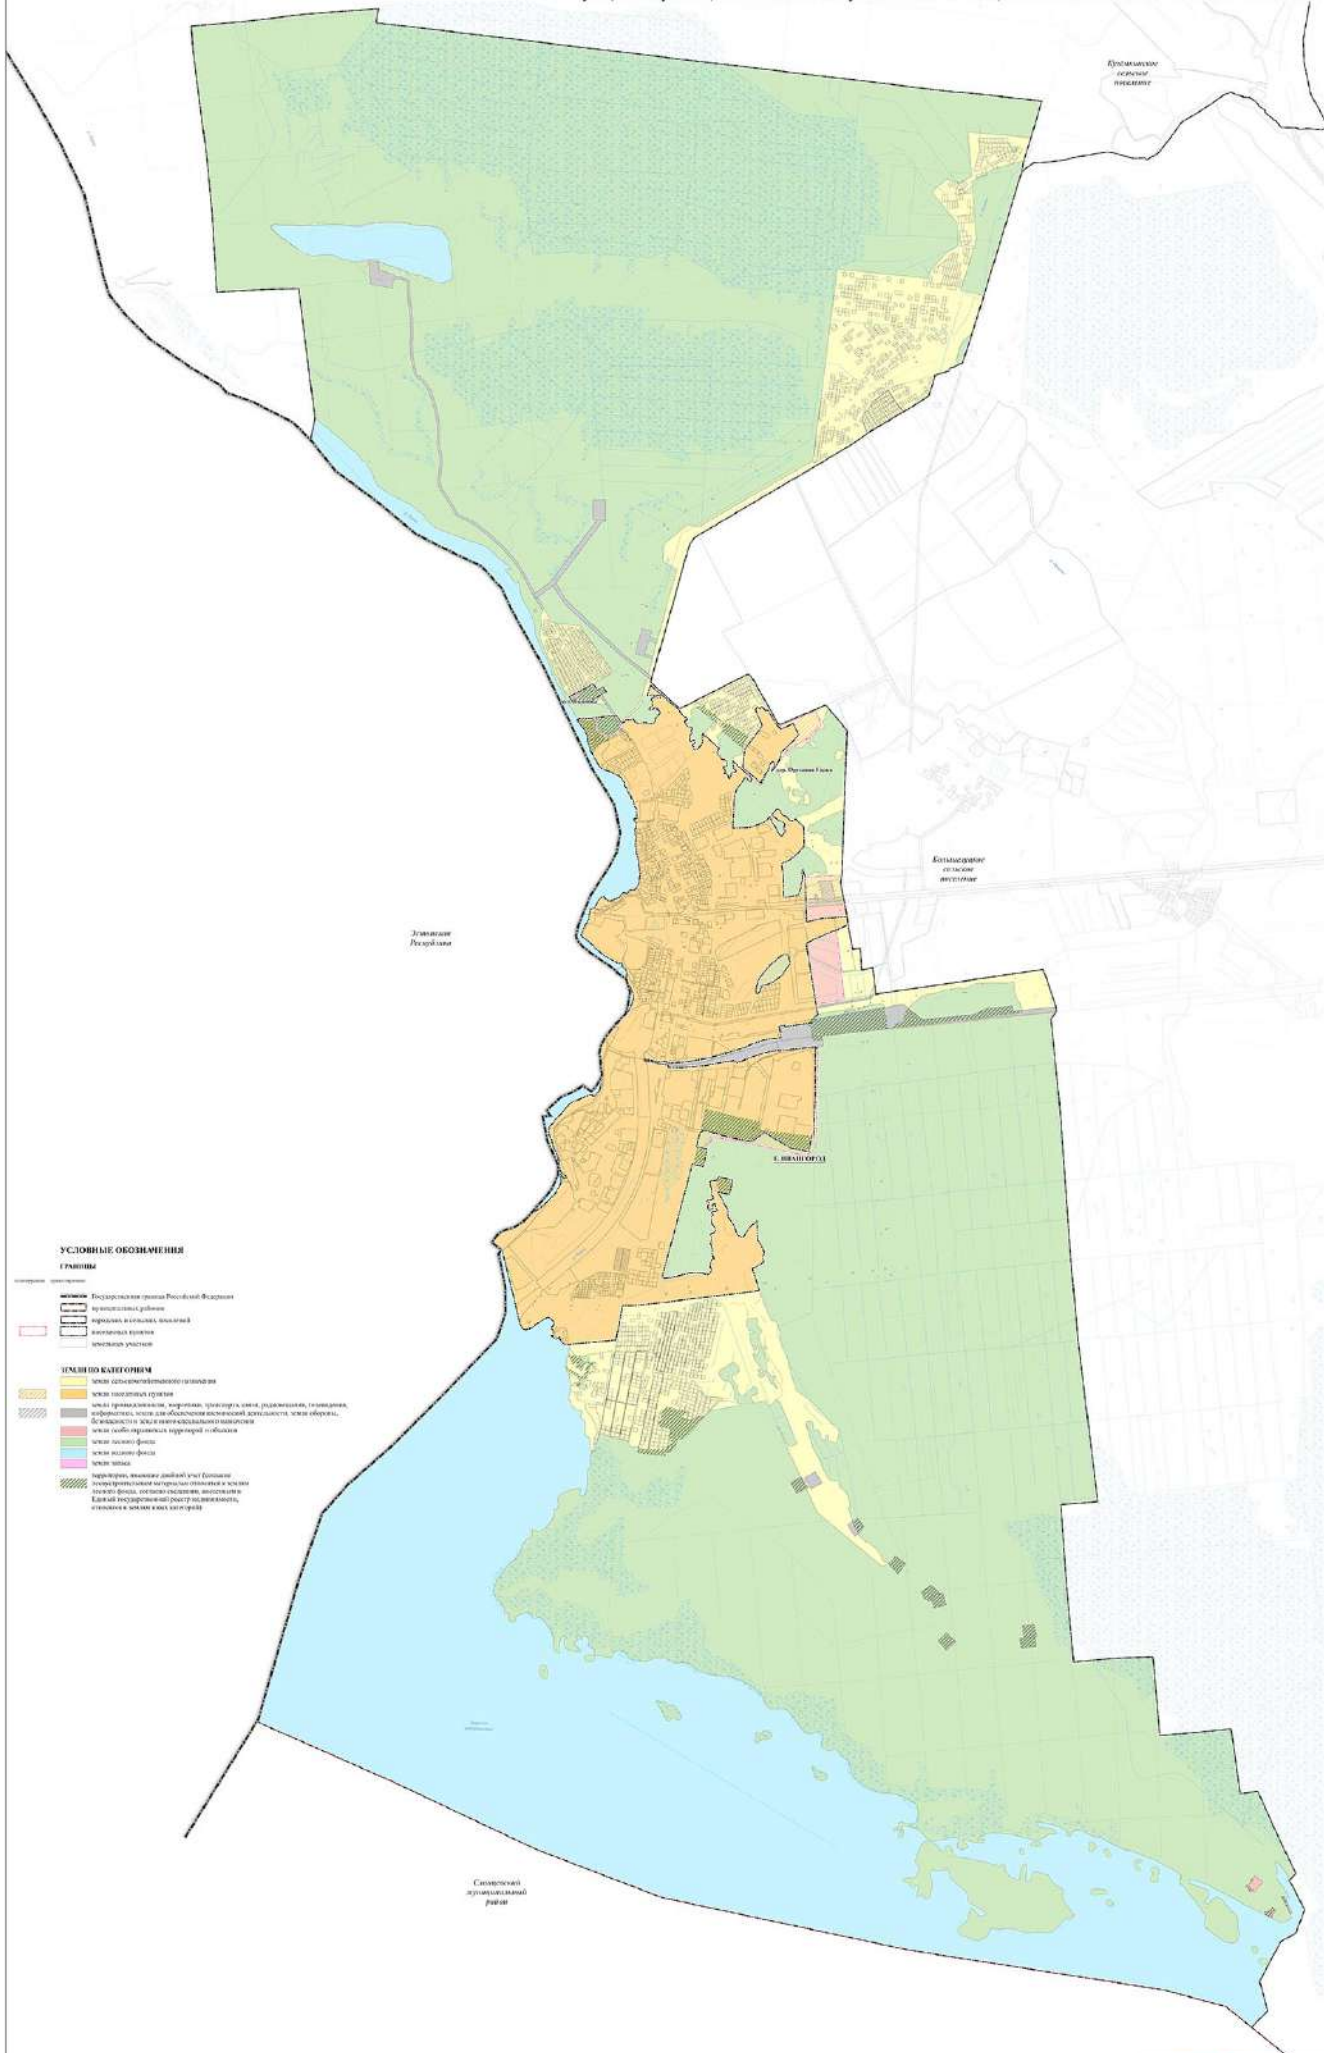

КАРТА СУЩЕСТВУЮЩИХ И ПЛАНИРУЕМЫХ ГРАНИЦ ЗЕМЕЛЬ РАЗЛИЧНЫХ КАТЕГОРИЙ

УСЛОВНЫЕ ОБОЗНАЧЕНИЯ

ГРАНИЦЫ

ЗЕМЕЛЬ КАТЕГОРИИ