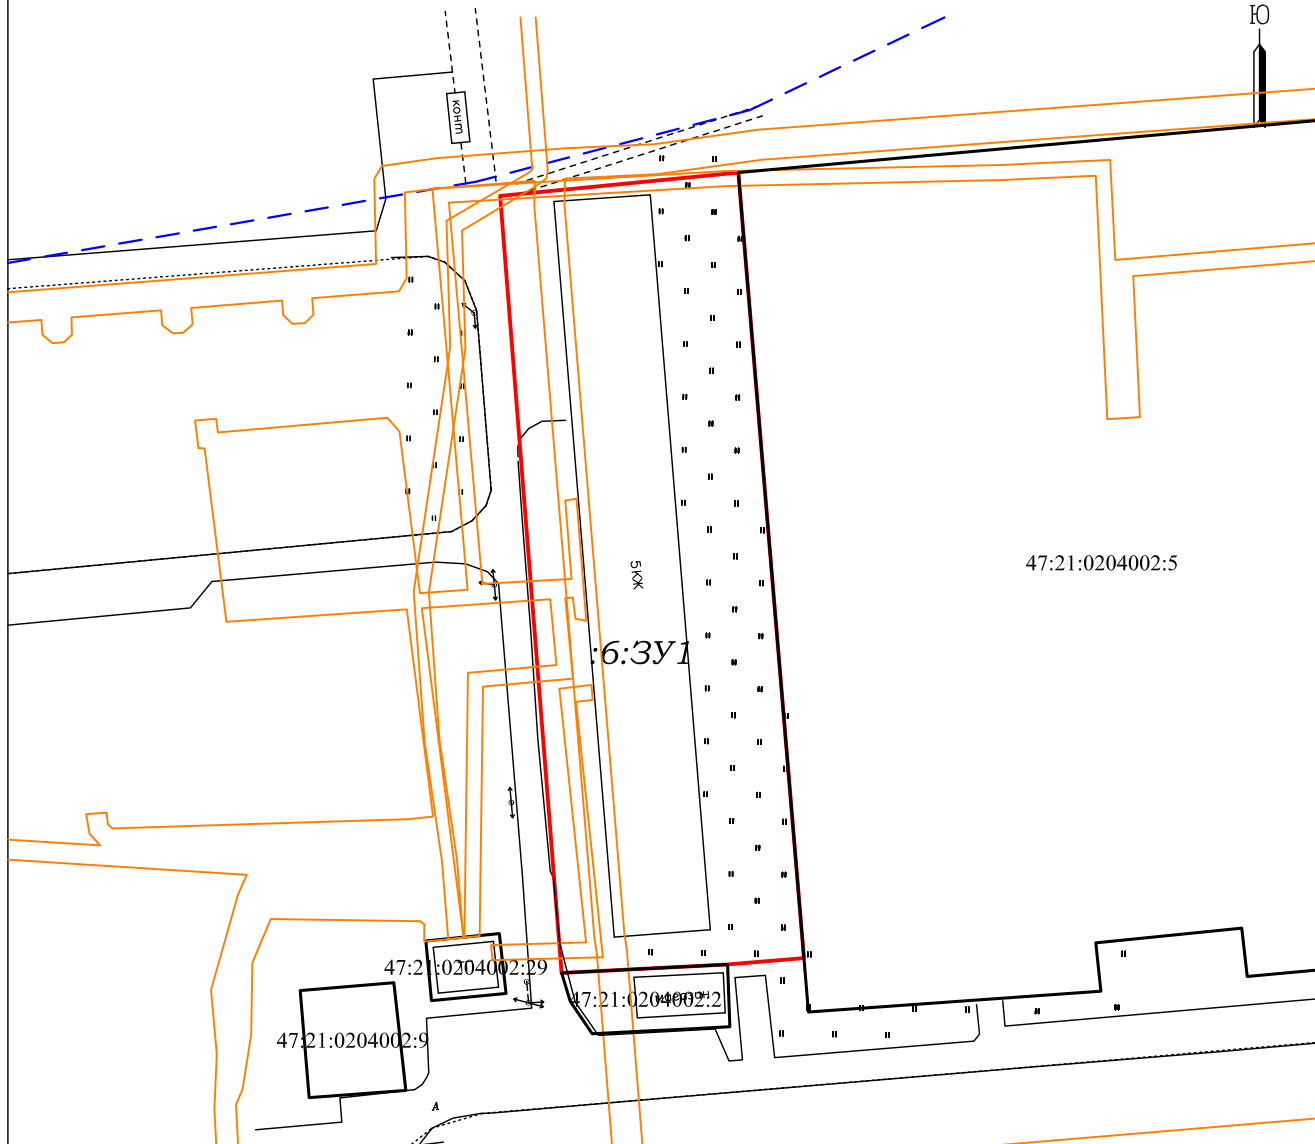

МЕЖЕВОЙ ПЛАН

Схема расположения земельных участков

47:21:0204002

Масштаб 1:1000

Условные обозначения:

-  вновь образованная часть границы, сведения о которой достаточны для определения ее местоположения;
-  существующая часть границы, имеющиеся в ГКН сведения о которой достаточны для определения ее местоположения;
-  существующая часть границы, имеющиеся в ГКН сведения о которой не достаточны для определения ее местоположения;
-  граница кадастрового квартала (отведена декларативно);
- :6 обозначение земельного участка;