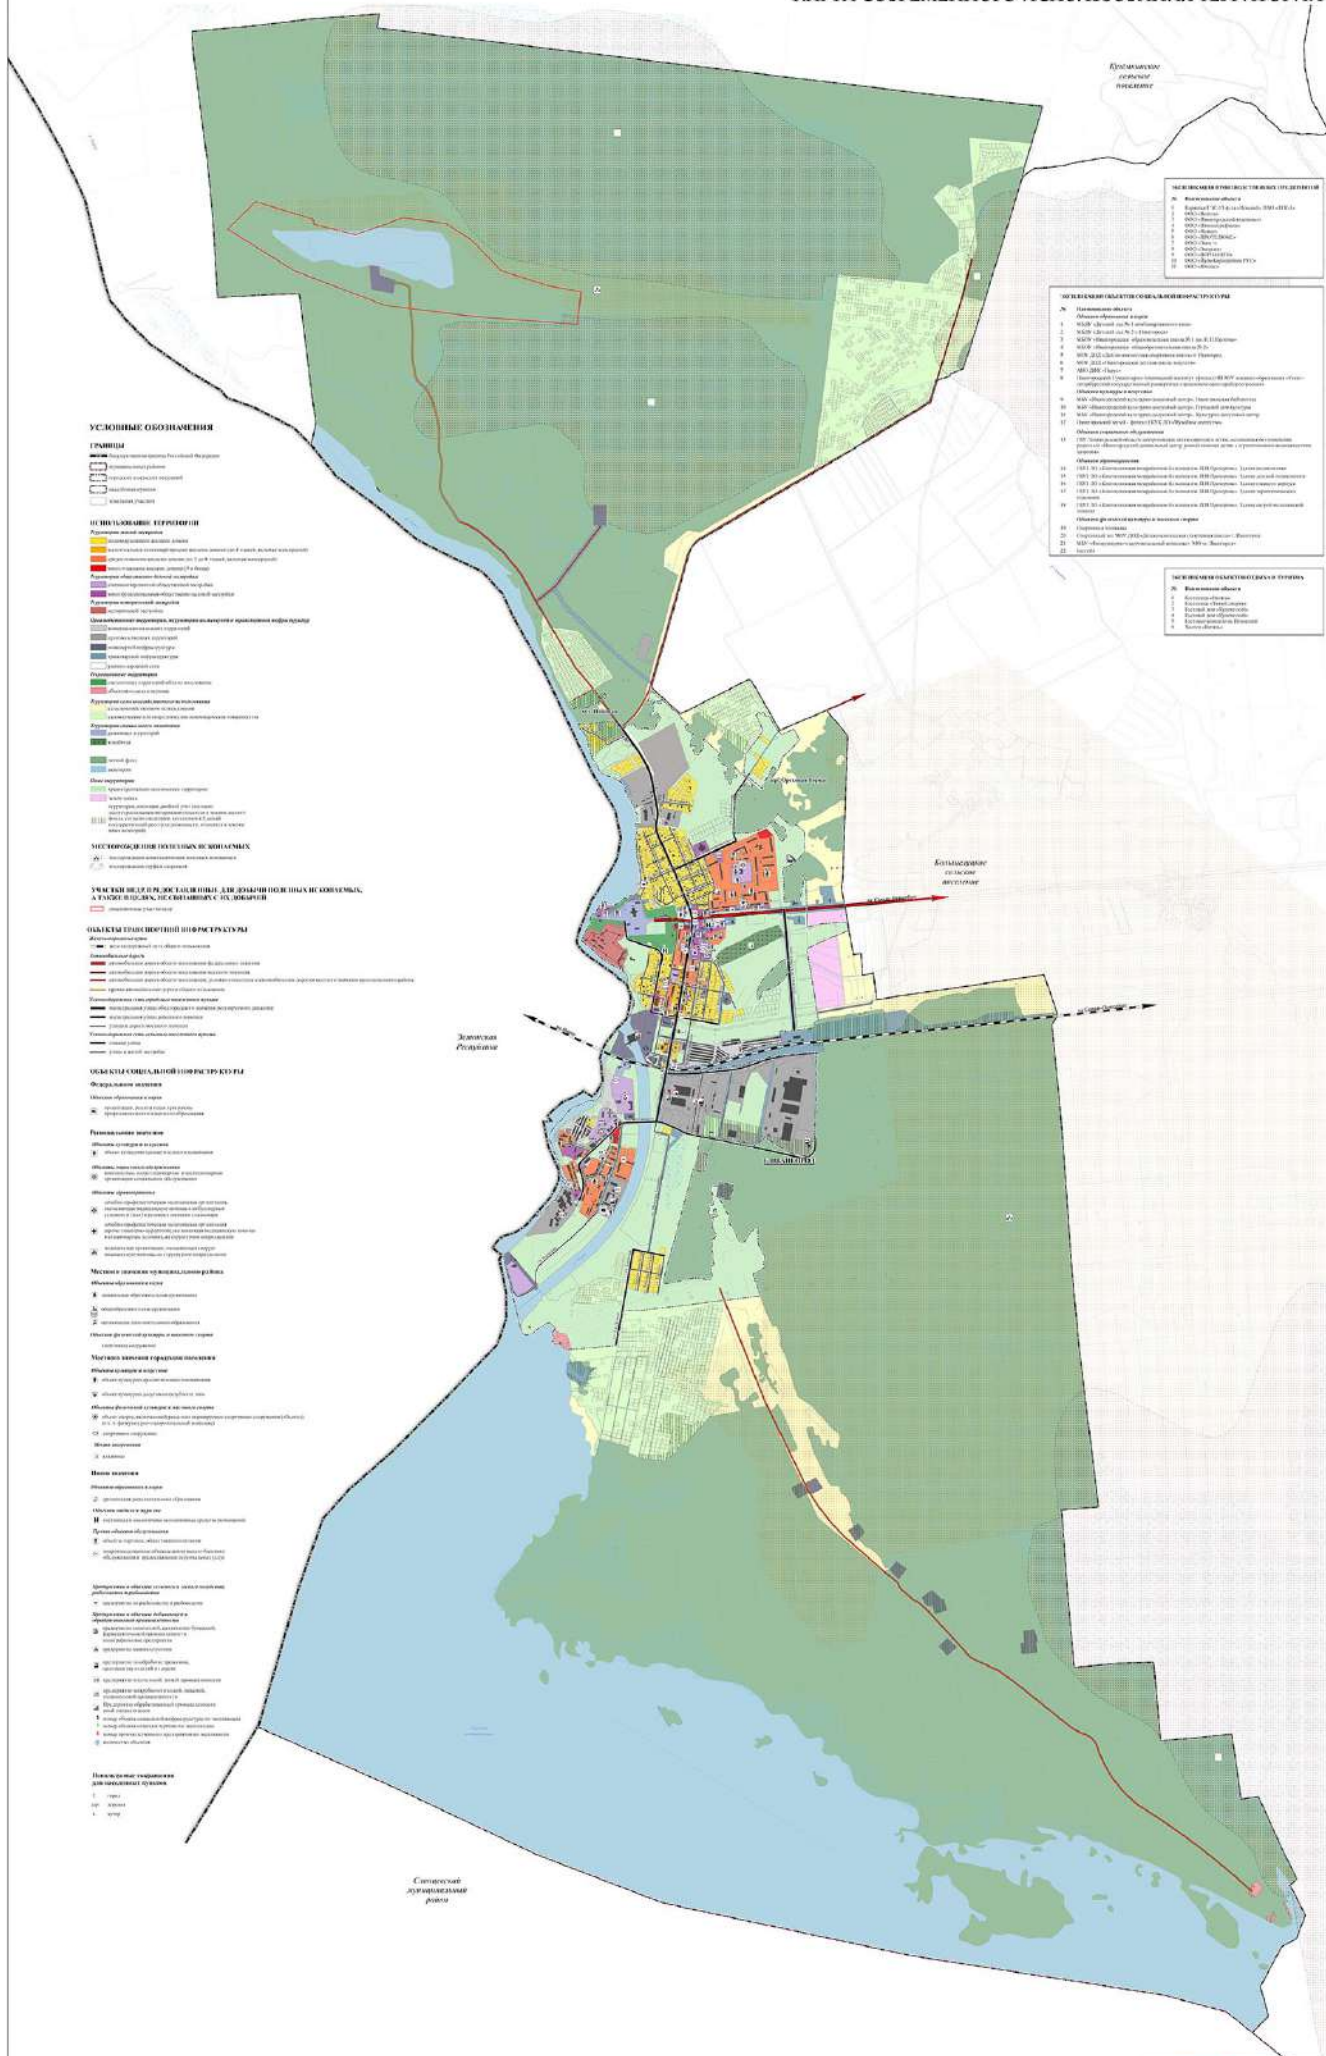

**ИЗМЕНЕНИЯ В ГЕНЕРАЛЬНЫЙ ПЛАН МУНИЦИПАЛЬНОГО РАЙОНА ЛЕНИНГРАДСКОЙ ОБЛАСТИ
ИВАНГОРОДСКОЕ ГОРОДСКОЕ ПОСЕЛЕНИЕ КИНГИСЕППСКОГО МУНИЦИПАЛЬНОГО РАЙОНА ЛЕНИНГРАДСКОЙ ОБЛАСТИ**
Материалы по обоснованию
КАРТА СОВРЕМЕННОГО ИСПОЛЬЗОВАНИЯ ТЕРРИТОРИИ

УСЛОВНЫЕ ОБОЗНАЧЕНИЯ

ИСПОЛЬЗОВАНИЕ ТЕРРИТОРИИ

НАСЧЕТЫ ИЛИ ПОКАЗАТЕЛИ ВОЗРАСТА

1. Возраст населения
2. Возраст населения

ОБЪЕКТЫ ГОСУДАРСТВЕННОГО НАЗНАЧЕНИЯ

ОБЪЕКТЫ ОБЩЕСТВЕННОГО НАЗНАЧЕНИЯ

Политические объекты

1. Политический объект
2. Политический объект

Местные органы государственной власти

Муниципальные государственные учреждения

Муниципальные государственные учреждения

Муниципальные государственные учреждения

Муниципальные государственные учреждения

Муниципальные государственные учреждения

Муниципальные государственные учреждения

Муниципальные государственные учреждения

Муниципальные государственные учреждения

Муниципальные государственные учреждения